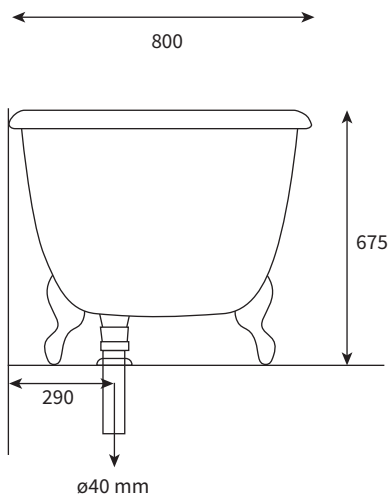

- 85509.00 Badewanne Gusseisen
  178 x 80 cm doppeloval
2. C 85705.00 Füße für Badewanne Gusseisen (Set 4 Stk)
   Blume Tatze
3. D 85703.00 Füße für Badewanne Gusseisen (Set 4 Stk)
   Kralle Kugel gross

Inhalt: 240 Liter

Die Wanne und Füße sind separat zu bestellen.

Der Klassiker unter den Gusseisenwannen. Je nach Geschmack lässt sich die Wanne freistehend in den Raum oder längs- oder stirnseitig an eine Wand stellen. Die Form ist in zwei Grössen erhältlich.

Wanne und Füße sind wie früher aus massivem Gusseisen gefertigt. Die Wanne wird innen weiss emailliert ausgeliefert. Die Aussenseite ist grundiert und sollte bauseits mit einem Radiatorenlack gestrichen werden.

Ablauf- und Überlaufgarnituren finden Sie auf den entsprechenden Zubehörseiten.

Siphon bauseits
im Boden