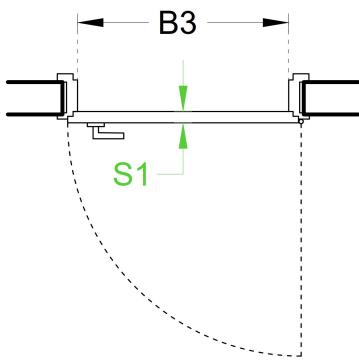

ANSCHLAG / BAND

Futter und Verkleidungstüre
überfälzt

Blockzargentüre, stumpf

Blendrahmentüre, überfälzt

Stahlzargentüre

MASSA AGGIUNTIVA

I campi corrispondono alle dimensioni del disegno.

misura semplice		versioni aggiuntive		
Dimensioni in cm	1	2	3	4
Lunghezza				
Larghezza	85	98		
Altezza	207	215		
Profondità				
Spessore	4.5	4.5		
Diametro				