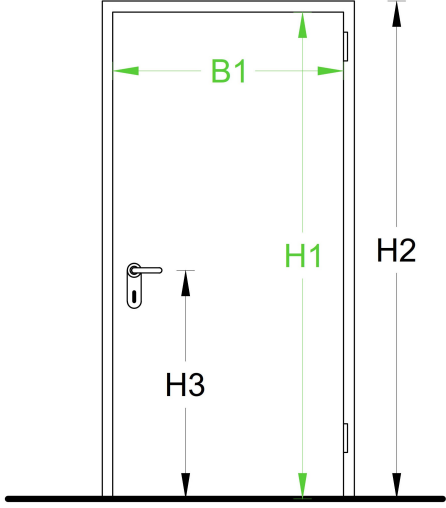

ANSCHLAG / BAND

Futter und Verkleidungstüre
überfälzt

Blockzargentüre, stumpf

Blendrahmentüre, überfälzt

Stahlzargentüre

MASSA AGGIUNTIVA

I campi corrispondono alle dimensioni del disegno.

misura semplice		versioni aggiuntive		
Dimensioni in cm	1	2	3	4
Lunghezza				
Larghezza	85	98		
Altezza	207	215		
Profondità				
Spessore	4.5	4.5		
Diametro				