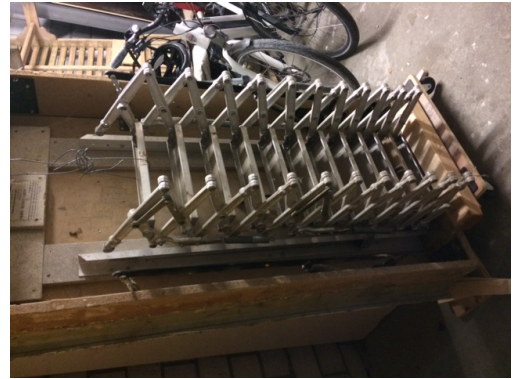

Scherentreppe Alu

No.: 79085

Scalinate

Zu verkaufen Estrichtreppe Marke «AGRO», feuerhemmend. Gute, stabile Ausführung. Wenig gebraucht, in gutem Zustand.
Kastengrösse: 150x80x22 cm, 12 Tritte. Die Treppe war in einer Raumhöhe von 240cm eingebaut. Muss in Staad/SG abgeholt werden.

Materiale: Metallo, Legno
Modalità di spedizione: Deve essere ritirato
Stato: con imperfezioni, usato e pulito
Altezza: 22 cm
Ampio: 80 cm
Lunghezza: 150 cm

DETTAGLI DEL PRODOTTO

Prezzo 300,00 CHF / pz.