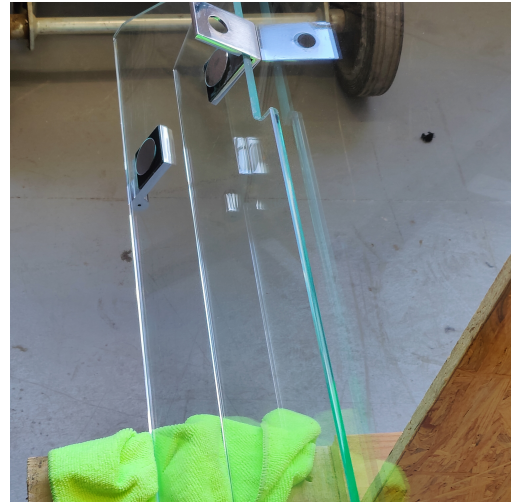

Schermo doccia in vetro a 2 pezzi

No.: 94459

Accessori

Schermo doccia in vetro Produttore: nessun dettaglio Garanzia: senza garanzia Dimensioni: H: 197cm, L: 55.5/21.5cm, P: 0.7cm Difetti: Tracce d'uso Materiale: Vetro/metallo Condizione: occasionale/usato Codice articolo: 114631

Materiale: misto

Modalità di pagamento: Al ritiro con carta EC, Al ritiro in contanti

Modalità di spedizione: Deve essere ritirato

Stato: usato, pulito e testato

Altezza: 197 cm

Ampio: 55.5 cm

Disponibile da 11.03.2024