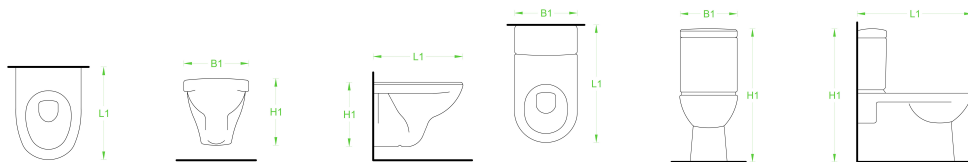

Altezza: 42 cm

Ampio: 36 cm

Lunghezza: 70 cm

Disponibile da 13.08.2024

DETTAGLI DEL PRODOTTO

Prezzo 60,00 CHF / pz.

Località Glattbrugg, 8152

FORNITORI

MASSA AGGIUNTIVA

I campi corrispondono alle dimensioni del disegno.

| misura semplice | | versioni aggiuntive | | | |
|------------------|----|---------------------|---|---|--|
| Dimensioni in cm | 1 | 2 | 3 | 4 | |
| Lunghezza | 70 | | | | |
| Larghezza | 36 | | | | |
| Altezza | 42 | | | | |
| Profondità | | | | | |
| Spessore | | | | | |
| Diametro | | | | | |