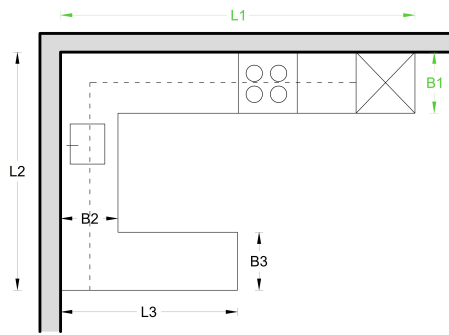

Full Kitchen

No.: 95308

Cucine componibili

Modalità di pagamento: Al ritiro con Twint

Modalità di spedizione: deve essere smontato dall'utente

Stato: come nuovo

Altezza: 85 cm

Lunghezza: 400 cm

Schweiz

desventesprivees@gmail.com

MASSA AGGIUNTIVA

I campi corrispondono alle dimensioni del disegno.

misura semplice		versioni aggiuntive		
Dimensioni in cm	1	2	3	4
Lunghezza	400			
Larghezza				
Altezza	85		62	
Profondità	62			
Spessore				
Diametro				