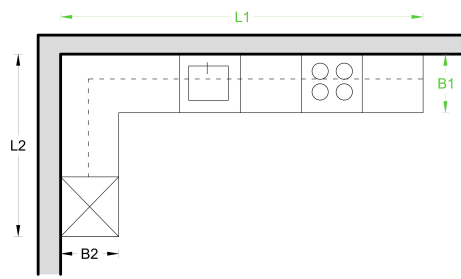

Full Kitchen

No.: 95308

Cucine componibili

Modalità di pagamento: Al ritiro con Twint

Modalità di spedizione: deve essere smontato dall'utente

Stato: come nuovo

Altezza: 85 cm

Lunghezza: 400 cm

Schweiz

desventesprivees@gmail.com

MASSA AGGIUNTIVA

I campi corrispondono alle dimensioni del disegno.

misura semplice		versioni aggiuntive		
Dimensioni in cm	1	2	3	4
Lunghezza	400			
Larghezza				
Altezza	85		62	
Profondità	62			
Spessore				
Diametro				