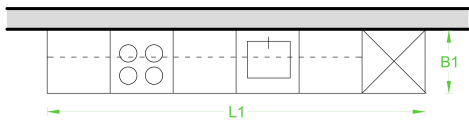

Full Kitchen

No.: 95308

Cucine componibili

Modalità di pagamento: Al ritiro con Twint

Modalità di spedizione: deve essere smontato dall'utente

Stato: come nuovo

Altezza: 85 cm

Lunghezza: 400 cm

Schweiz

desventesprivees@gmail.com

MASSA AGGIUNTIVA

I campi corrispondono alle dimensioni del disegno.

misura semplice		versioni aggiuntive		
Dimensioni in cm	1	2	3	4
Lunghezza	400			
Larghezza				
Altezza	85		62	
Profondità	62			
Spessore				
Diametro				