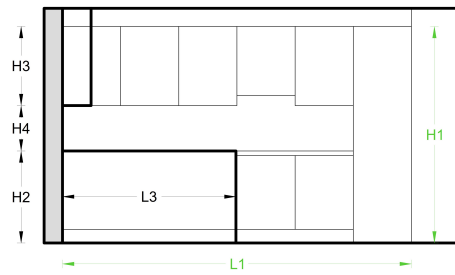

Full Kitchen

No.: 95308

Cucine componibili

Modalità di pagamento: Al ritiro con Twint

Modalità di spedizione: deve essere smontato dall'utente

Stato: come nuovo

Altezza: 85 cm

Lunghezza: 400 cm

Schweiz

desventesprivees@gmail.com

MASSA AGGIUNTIVA

I campi corrispondono alle dimensioni del disegno.

misura semplice		versioni aggiuntive		
Dimensioni in cm	1	2	3	4
Lunghezza	400			
Larghezza				
Altezza	85		62	
Profondità	62			
Spessore				
Diametro				