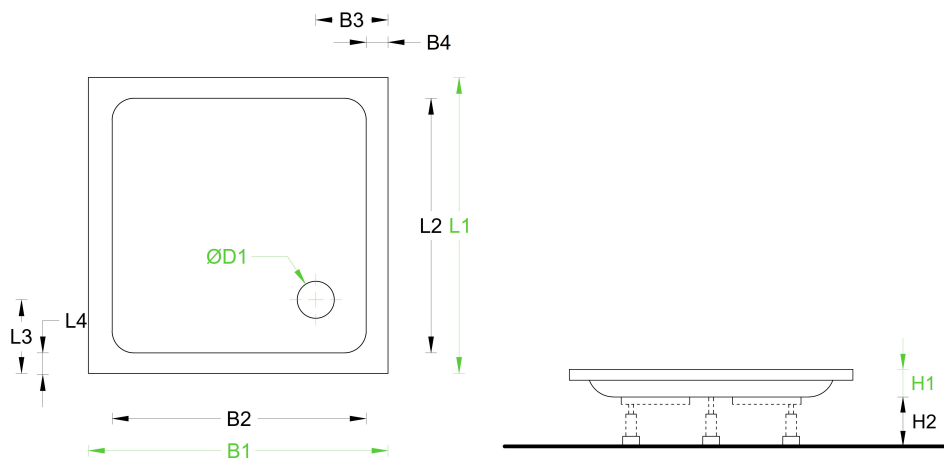

Modalità di pagamento: Al ritiro in contanti

Modalità di spedizione: Deve essere ritirato

Stato: come nuovo

Peso: 40 kg

Altezza: 4 cm

Ampio: 100 cm

Lunghezza: 140 cm

### MASSA AGGIUNTIVA

I campi corrispondono alle dimensioni del disegno.

misura semplice		versioni aggiuntive			
Dimensioni in cm	1	2	3	4	
Lunghezza	140				
Larghezza	100				
Altezza	4	10			
Profondità					
Spessore					
Diametro	0				