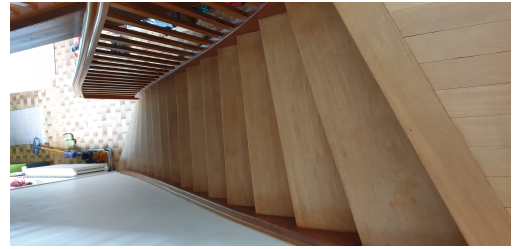

Holzterappe mit Geländer

No.: 82629

Scalinate

Schöne Holzterappe mit Geländer von 1937 16 Stufen, 18 cm Tritthöhe, 30 cm Trittiefe Wange 5.20 m

Materiale: Legno

Modalità di spedizione: Deve essere ritirato, da concordare

Stato: usato e pulito

DETTAGLI DEL PRODOTTO

Prezzo 3.500,00 CHF / pz.

Località Rüti, 8630

FORNITORI

karin
Speerstrasse 12
8630 Rüti
Schweiz
karin.stucky@hispeed.ch