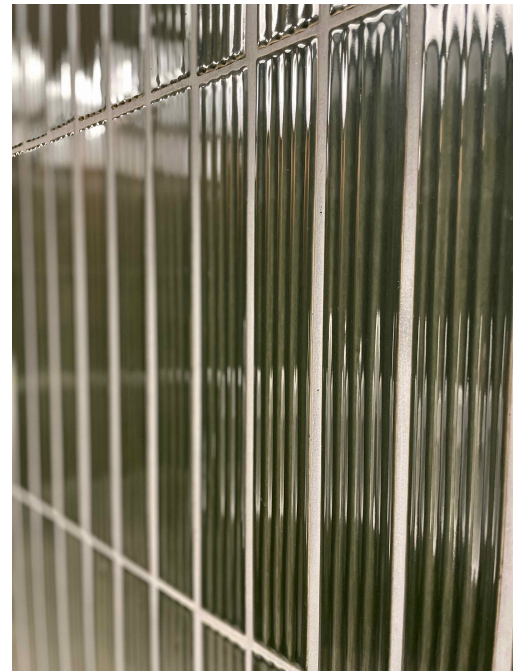

Dekorative Keramikplatten

Hilpert Fulda Keramikmanufaktur

No.: 90516

Ceramica

Dekorative Keramik mit Kanneluren in Dunklem Moosgrün Glasiert inkl. Seiten. Wandbeläge in den WC-Anlagen des Naturmuseum in St. Gallen. Tolles Design. Format 350x45x9 mm. Sehr hochwertiges Design im aktuellen Trend. Ideal für hochwertige Raumgestaltung von Bädern & Toilettenanlagen. Original-Verpackt. Desyycling-Certified-Product

Colore: verde

Materiale: Ceramica

Modalità di pagamento: Al ritiro con Twint, Al ritiro con carta EC, Al ritiro in contanti

Modalità di spedizione: può essere consegnato - prezzo da concordare

Stato: come nuovo

Altezza: 1 cm

Ampio: 4.5 cm

Lunghezza: 35 cm

Disponibile da 14.09.2022

Disponibile fino a 14.09.2023

DETTAGLI DEL PRODOTTO

Prezzo 95,00 CHF / m²

Località Flawil, 9230

FORNITORI

Rolf Spornberger

Wilerstrasse

9230 Flawil

Schweiz

+41713945550

rolf.spornberger@khg.ch

<http://www.khg.ch>