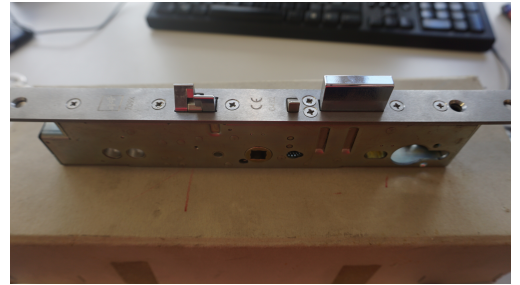

Serratura antipanico effeff 709X

No.: 90932

Accessori

Produttore: nessuna informazione Garanzia: senza garanzia
Difetti: segni di usura Materiale: misto Condizione:
occasione/usato Articolo n.: 111688

Colore: misto

Materiale: misto

Modalità di pagamento: Al ritiro in contanti

Modalità di spedizione: Deve essere ritirato

Stato: usato, pulito e testato

Disponibile da 17.10.2022

DETTAGLI DEL PRODOTTO

Prezzo 25,00 CHF / pz.

Località Münchenstein, 4142

FORNITORI

Bauteilbörse Basel powered by Overall

Barcelona-Strasse 4

4142 Münchenstein

Schweiz

+41 61 332 30 70

bauteilboerse@overall.ch

<https://bit.ly/3NWmWwL>