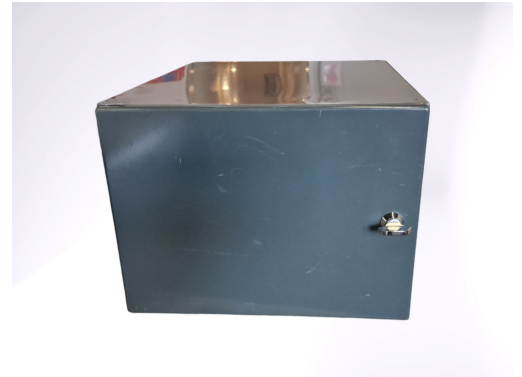

Milchkasten einzeln

No.: 95441

Accessori

Produkte-Nr. 3345 Die Kästen haben teilweise Dellen und Kratzer.

Colore: grigio

Materiale: Metallo

Modalità di pagamento: Al ritiro con Twint, Al ritiro con carta EC, Al ritiro in contanti

Modalità di spedizione: Deve essere ritirato

Stato: usato, pulito e testato

Altezza: 22 cm

Ampio: 30 cm

Lunghezza: 39 cm

Disponibile da 01.10.2024

DETTAGLI DEL PRODOTTO

Prezzo 10,00 CHF / pz.