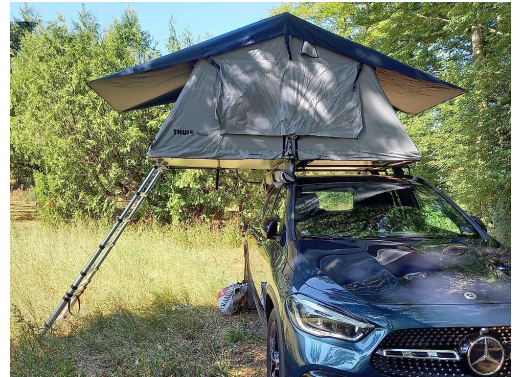

Thule Dachzelt, Modell Kukenam Tepui

No.: 95543

Altro

Thule Dachzelt, Modell Kukenam Tepui, 3 Plätze, graublau Farbe, 6,5 cm super bequeme Matratze, ganzjährig nutzbar, hochwertige Materialien, 5 Öffnungen und Panoramafenster mit Moskitonetzen, Teleskopleiter. Bettgröße: 244 x 142 cm, Höhe 132 cm. Gewicht: 54 kg NEUER ZUSTAND

Classe di efficienza energetica: A

Colore: grigio

Materiale: Metallo

Modalità di pagamento: Al ritiro con Twint

Modalità di spedizione: può essere consegnato - prezzo da concordare

Stato: come nuovo

Altezza: 132 cm

Lunghezza: 126 cm

DETTAGLI DEL PRODOTTO

Prezzo 450,00 CHF / posti

Località Münchwilen, 9542

FORNITORI

Marko Grichting
Wilerstrasse 50, 9542 Münchwilen
9542 Münchwilen
Schweiz
markogrichting@gmail.com