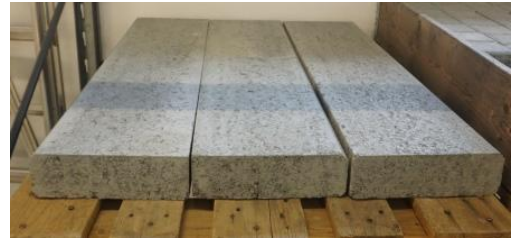

lastre di cemento

No.: 91176

Superfici esterne

Produttore: nessuna informazione Garanzia: senza garanzia
Dimensioni: H: 8 cm, L: 25 cm, P: 100 cm Difetti: segni di usura
Materiale: cemento Condizione: occasione/usato Articolo n.:
111007

Colore: misto

Materiale: Calcestruzzo

Modalità di pagamento: Al ritiro con carta EC, Al ritiro in contanti

Modalità di spedizione: Deve essere ritirato

Stato: usato, pulito e testato

Altezza: 8 cm

Ampio: 25 cm

Lunghezza: 100 cm

Disponibile da 24.10.2022

DETTAGLI DEL PRODOTTO

Prezzo 10,00 CHF / pz.

Località Münchenstein, 4142

FORNITORI

Bauteilbörse Basel powered by Overall

Barcelona-Strasse 4

4142 Münchenstein

Schweiz

+41 61 332 30 70

bauteilboerse@overall.ch

<https://bit.ly/3NWmWwL>