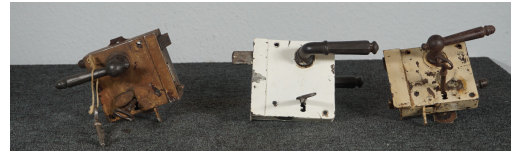

Serrure de porte avec clé

N° d'article: 91907

Accessoires

Matériau : métal Garantie : sans garantie Défautes : sans défauts État : occasion/utilisé N° d'article : 112565

Mode d'expédition: à retirer sur place

Moyen de paiement: Au moment du retrait avec carte

, Au moment du retrait en espèces

état: Occasion, nettoyé & contrôlé

Disponible du 08.02.2023

CARACTÉRISTIQUES DU PRODUIT

Prix 80,00 CHF / pce

Site Münchenstein, 4142

VENDEURS

Bauteilbörse Basel powered by Overall

Barcelona-Strasse 4

4142 Münchenstein

Schweiz

+41 61 332 30 70

bauteilboerse@overall.ch

<https://bit.ly/3NWmWwL>