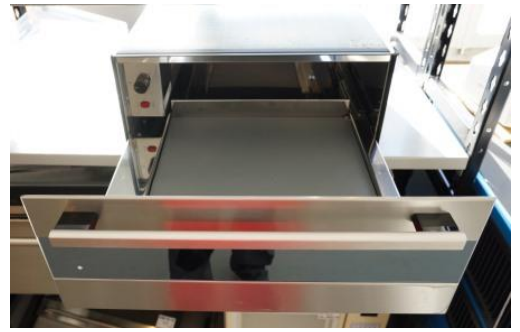

Tiroir chauffant WS 21CN

N° d'article: 90976

Cuisines professionnels

Année de construction : 2014 Fabricant : Kera Laufenburg
Garantie : 6 mois de garantie Défaits : traces d'usure Tension :
230 V Etat : occasion/occasion Numéro d'article : 109041

Couleur: Mélangé
Matériaux: mélangé
Mode d'expédition: à retirer sur place
Moyen de paiement: Au moment du retrait avec carte, Au
moment du retrait en espèces
état: Occasion, nettoyé & contrôlé
Disponible du 18.10.2022