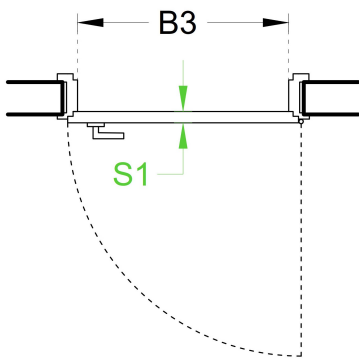

ANSCHLAG / BAND

Futter und Verkleidungstüre
überfälzt

Blockzargentüre, stumpf

Blendrahmentüre, überfälzt

Stahlzargentüre

COTATION SUPPLÉMENTAIRE

Les champs correspondent aux dimensions indiquées dans le croquis.

cotations minimales		cotation supplémentaire		
Dimensions en cm	1	2	3	4
Longueur				
Largeur	85	98		
Hauteur	207	215		
Profondeur				
Epaisseur	4.5	4.5		
Diamètre				