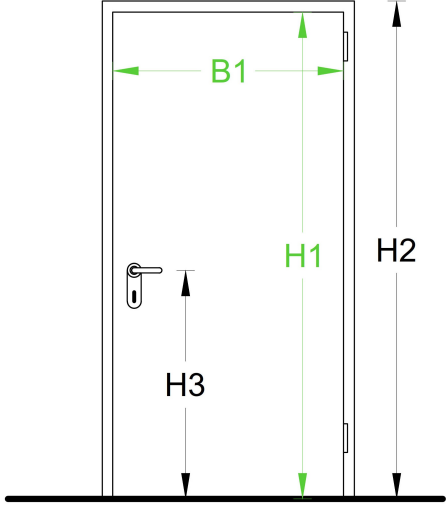

ANSCHLAG / BAND

Futter und Verkleidungstüre
überfälzt

Blockzargentüre, stumpf

Blendrahmentüre, überfälzt

Stahlzargentüre

COTATION SUPPLÉMENTAIRE

Les champs correspondent aux dimensions indiquées dans le croquis.

cotations minimales		cotation supplémentaire		
Dimensions en cm	1	2	3	4
Longueur				
Largeur	85	98		
Hauteur	207	215		
Profondeur				
Epaisseur	4.5	4.5		
Diamètre				