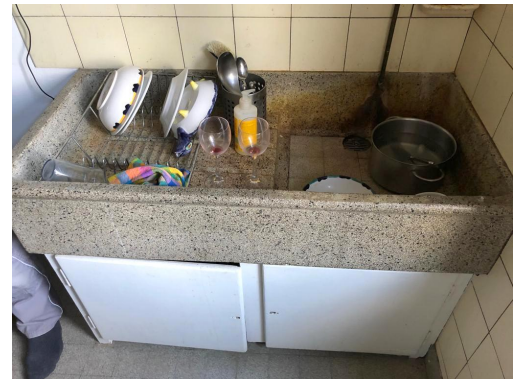

Schüttstein aus Beton / Kunststein

N° d'article: 80807

Bloc-évier

antike Spüle aus 40-er? Jahren, wurde schon mal "renoviert" mit Plättli, ist extrem schwer, hat div Haarrisse; Innenmasse: B: 104; T:48, H: 19cm, ist gereinigt - soweit möglich

Matériaux: Pierre

Mode d'expédition: à retirer sur place

état: Défectueux, Occasion, nettoyé

Hauteur: 23 cm

Largeur: 111 cm

Longueur: 55.5 cm

CARACTÉRISTIQUES DU PRODUIT

Prix 100,00 CHF / pce