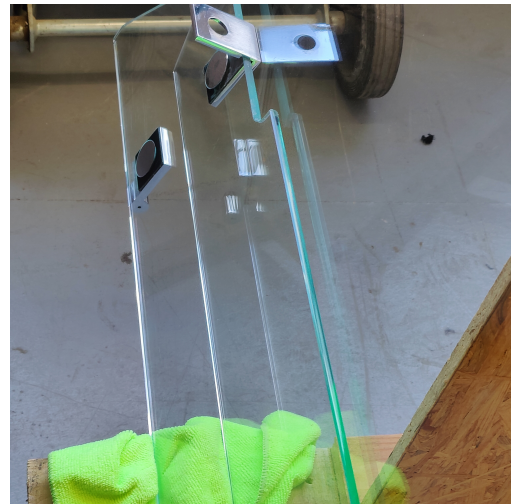

Paroi de douche en 2 parties verre

N° d'article: 94459

Accessoires

Paroi de douche en verre Fabricant : pas de données Garantie : sans garantie Dimensions : H : 197cm, L : 55.5/21.5cm, P : 0.7cm Défauts : traces d'utilisation Matériau : verre/métal État : occasion/utilisé Numéro d'article : 114631

Matériaux: mélangé
Mode d'expédition: à retirer sur place
Moyen de paiement: Au moment du retrait avec carte, Au moment du retrait en espèces
état: Occasion, nettoyé & contrôlé
Hauteur: 197 cm
Largeur: 55.5 cm
Disponible du 11.03.2024