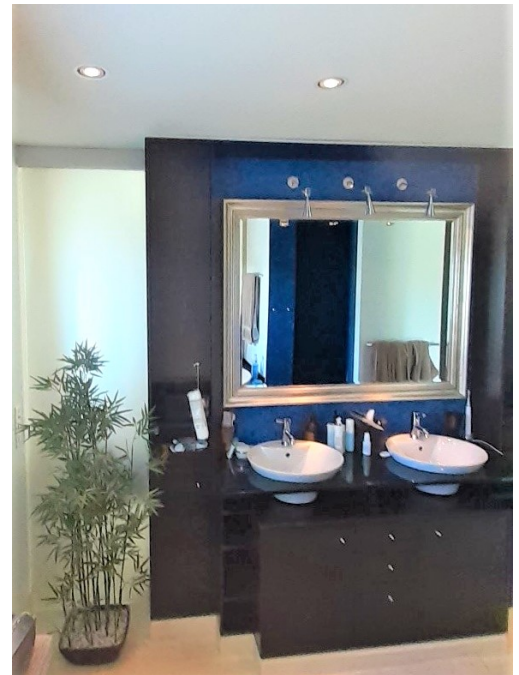

Doppelwaschtisch m Unterbauten JG 2002

N° d'article: 82109

Meubles de salle de bain

kompletter Doppelwaschtisch (keram. Waschbecken) Armaturen:
Dornbracht mit Unterbauten u Seitl. Möbeln, (Spiegel ist separat auch
erhältlich 137 /119 X 108/88cm Fr. 225.-- ebenfalls auch separat
erhältlich: runde Einbauwanne D: 160cm,(140 innen) inkl. Armatur
Dornbracht fr. 475.--

Matériaux: Bois, Céramique, mélange
Mode d'expédition: à retirer sur place
état: Défectueux, Occasion, nettoyé
Largeur: 150 cm
Longueur: 55 cm

CARACTÉRISTIQUES DU PRODUIT

Prix 475,00 CHF / pce

Site ,

VENDEURS