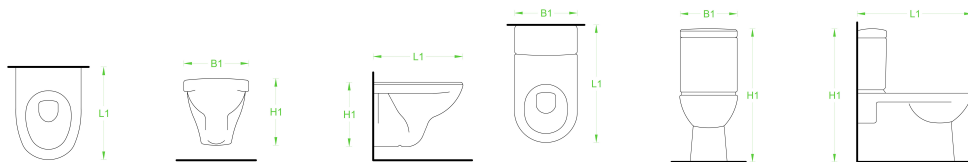

état: Occasion, nettoyé & contrôlé

Hauteur: 42 cm

Largeur: 36 cm

Longueur: 70 cm

Disponible du 13.08.2024

CARACTÉRISTIQUES DU PRODUIT

Prix 60,00 CHF / pce

Site Glattbrugg, 8152

<http://www.chance.ch>

COTATION SUPPLÉMENTAIRE

Les champs correspondent aux dimensions indiquées dans le croquis.

cotations minimales		cotation supplémentaire			
Dimensions en cm	1	2	3	4	
Longueur	70				
Largeur	36				
Hauteur	42				
Profondeur					
Epaisseur					
Diamètre					