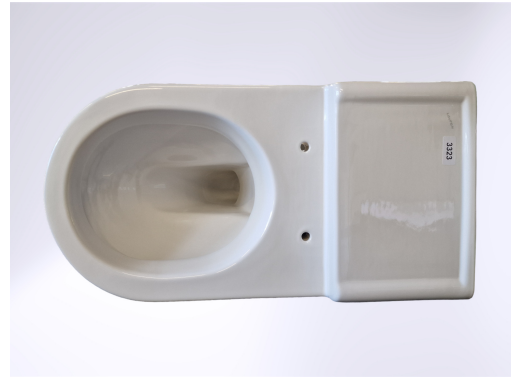

Wand WC Laufen

N° d'article: 95298

Installations de WC

Produkte-Nr. 3323

Mode d'expédition: à retirer sur place

Moyen de paiement: Au moment du retrait avec Twint, Au moment du retrait avec carte, Au moment du retrait en espèces

état: Occasion, nettoyé & contrôlé

Hauteur: 42 cm

Largeur: 36 cm

Longueur: 70 cm

Disponible du 13.08.2024

CARACTÉRISTIQUES DU PRODUIT

Prix 60,00 CHF / pce

Site Glattbrugg, 8152