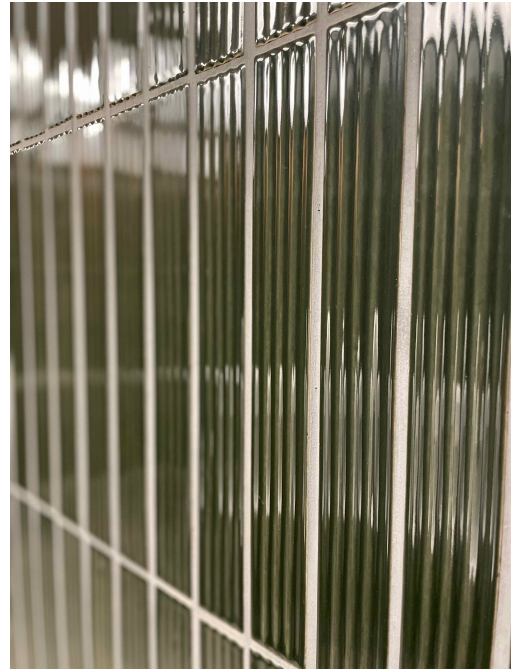

Dekorative Keramikplatten

Hilpert Fulda Keramikmanufaktur

N° d'article: 90516

Carrelages

Dekorative Keramik mit Kanneluren in Dunklem Moosgrün Glasiert inkl. Seiten. Wandbeläge in den WC-Anlagen des Naturmuseum in St. Gallen. Tolles Design. Format 350x45x9 mm. Sehr hochwertiges Design im aktuellen Trend. Ideal für hochwertige Raumgestaltung von Bädern & Toilettenanlagen. Original-Verpackt. Desyycling-Certified-Product

Couleur: vert

Matériaux: Céramique

Mode d'expédition: Peut être livré - Prix à convenir

Moyen de paiement: Au moment du retrait avec Twint, Au moment du retrait avec carte, Au moment du retrait en espèces

état: Neuf / Comme neuf

Hauteur: 1 cm

Largeur: 4.5 cm

Longueur: 35 cm

Disponible du 14.09.2022

Disponible jusqu'au 14.09.2023

CARACTÉRISTIQUES DU PRODUIT

Prix 95,00 CHF / m²

Site Flawil, 9230

VENDEURS

Rolf Spornberger

Wilerstrasse

9230 Flawil

Schweiz

+41713945550

rolf.spornberger@khg.ch

<http://www.khg.ch>