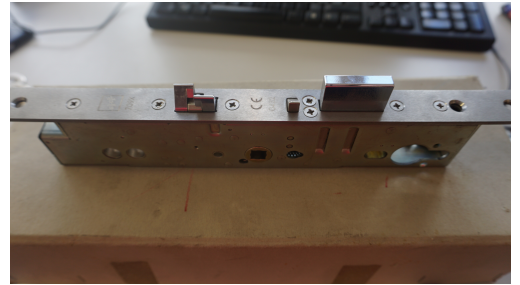

Serrure anti-panique effeff 709X

N° d'article: 90932

Accessoires

Fabricant : aucune information Garantie : sans garantie Défauts : traces d'usure Matériel: mixte Etat : occasion/occasion Numéro d'article : 111688

Couleur: Mélangé
Matériaux: mélangé
Mode d'expédition: à retirer sur place
Moyen de paiement: Au moment du retrait en espèces
état: Occasion, nettoyé & contrôlé
Disponible du 17.10.2022

CARACTÉRISTIQUES DU PRODUIT