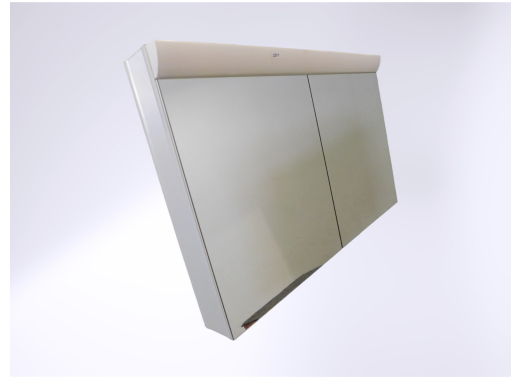

Spiegelschrank Schneider

N° d'article: 95116

Meubles de salle de bain

Produkte-Nr. 3311 WLS 120/2/FL weiss

Couleur: blanc

Mode d'expédition: à retirer sur place

Moyen de paiement: Au moment du retrait avec Twint, Au moment du retrait avec carte, Au moment du retrait en espèces

état: Occasion, nettoyé & contrôlé

Hauteur: 80 cm

Largeur: 120 cm

Longueur: 14 cm

Disponible du 08.07.2024

CARACTÉRISTIQUES DU PRODUIT

Prix 180,00 CHF / pce

Site Glattbrugg, 8152