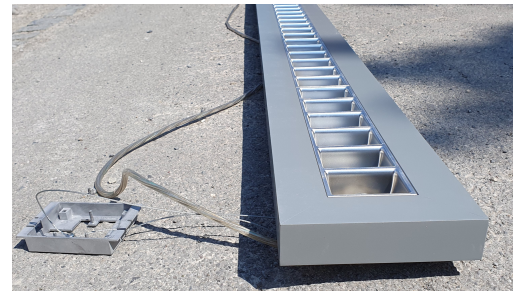

ZUMTOBEL gekoppelte FL Deckenbeleuchtung sehr flach

N° d'article: 92821

Luminaire

sehr gut erhaltene ZUMTOBEL gekoppelte Deckenleuchten flach mit FL z hängen, z. Z. 6 Stk an Lager (im externen Lager) , Preis ist / doppel FL (L: 309cm); Modell: ZUMTOBEL : CLARIS2 MC-ID 2X1/49W TI, 220/240 V intern; Nr: 3204 ; ID: 19451 ; HP: 92821

Couleur: gris

Matériaux: Aluminium

Mode d'expédition: à retirer sur place

Moyen de paiement: Au moment du retrait en espèces

état: Occasion

Hauteur: 6 cm

Largeur: 309 cm

Longueur: 15 cm

Disponible du 28.06.2023

CARACTÉRISTIQUES DU PRODUIT

Prix 150,00 CHF / pce

Site ,

VENDEURS

Bauteilladen Winterthur

Lager 1: Hobelwerkweg 75; 8404 Winterthur

Schweiz

052 238 27 00

info@bauteilladen.ch

<http://www.bauteilladen.ch>