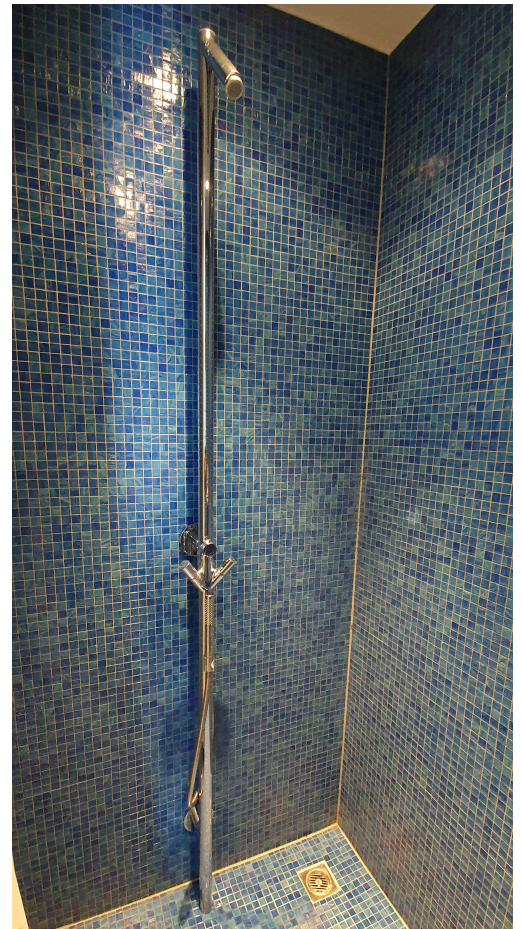

Duschsäule von AXOR :STARCK2

N° d'article: 92835

Robinetterie

edle Dusche , Duschpaneel?, Duschsäule von AXOR: Modell Starck 2 (NP: 4400.--) ; inkl. UP Einbaukörper (NP 490.--), Handbrause (NP 230.--) intern: Nr 2020/1; ID: 19467; HP:92835

Matériaux: Métal

Mode d'expédition: à retirer sur place

Moyen de paiement: Au moment du retrait avec Twint, Au moment du retrait en espèces

état: Occasion

Hauteur: 230 cm

Disponible du 29.06.2023

CARACTÉRISTIQUES DU PRODUIT

Prix 475,00 CHF / pce

Site Winterthur, 8405

VENDEURS

Bauteilladen Winterthur
Arbergstrasse 11
8405 Winterthur
Schweiz
052 238 27 00
info@bauteilladen.ch
<http://www.bauteilladen.ch>