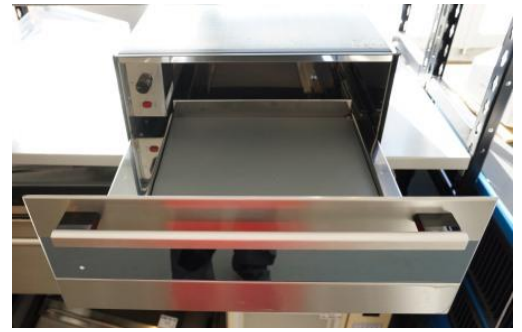

Wärmeschublade WS 21CN

Art.-Nr.: 90976

Gastroküche & Gastroartikel

Baujahr: 2014 Hersteller: Kera Laufenburg Garantie: 6 Monate
Garantie Mängel: Gebrauchsspuren Spannung: 230 V Zustand:
occasion/gebraucht Artikel Nr: 109041

Farbe: gemischt
Material: gemischt
Zustand: gebraucht, gereinigt & geprüft
Verfügbar ab 18.10.2022

PRODUKTANGABEN

Preis CHF 299.00 / Stk
Standort Münchenstein, 4142
Versandart Muss abgeholt werden
Zahlungsart Bei Abholung in Bar, Bei Abholung mit EC-Karte

ANBIETER

Bauteilbörse Basel powered by Overall
Barcelona-Strasse 4
4142 Münchenstein
Schweiz
+41 61 332 30 70
bauteilboerse@overall.ch
<https://bit.ly/3NWmWwL>

ÖFFNUNGSZEITEN

Montag bis Freitag
08:30 Uhr - 16:30 Uhr