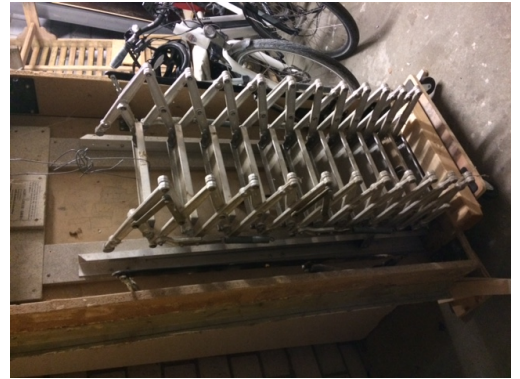

# Scherentreppe Alu

Art.-Nr.: 79085

Treppen & Rampen

Zu verkaufen Estrichtreppe Marke «AGRO», feuerhemmend. Gute, stabile Ausführung. Wenig gebraucht, in gutem Zustand. Kastengrösse: 150x80x22 cm, 12 Tritte. Die Treppe war in einer Raumhöhe von 240cm eingebaut. Muss in Staad/SG abgeholt werden.

Material: Metall, Holz  
Zustand: gebraucht & gereinigt, mangelhaft  
Höhe: 22 cm  
Breite: 80 cm  
Länge: 150 cm