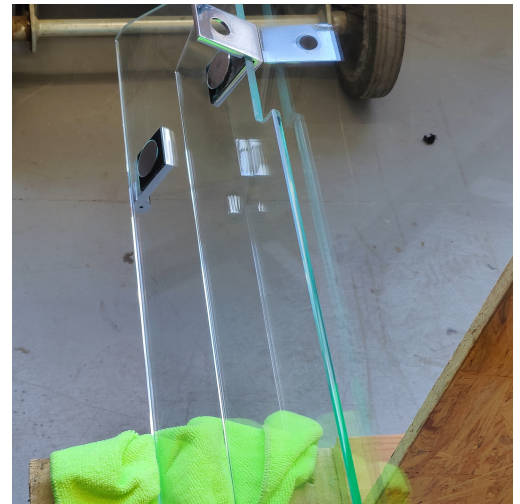

# Duschwand 2-teilig Glas

Art.-Nr.: 94459

Zubehör

Duschwand aus Glas Hersteller: keine Angaben Garantie: ohne  
Garantie Masse: H: 197cm, B: 55.5/21.5cm, T: 0.7cm Mängel:  
Gebrauchsspuren Material: Glas/Metall Zustand: occasion/gebraucht  
Artikelnr: 114631

Material: gemischt  
Zustand: gebraucht, gereinigt & geprüft  
Höhe: 197 cm  
Breite: 55.5 cm  
Verfügbar ab 11.03.2024