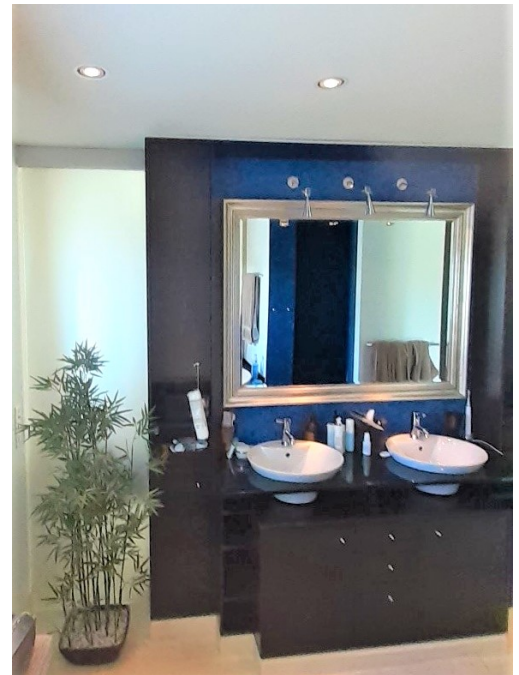

Doppelwaschtisch m Unterbauten JG 2002

Art.-Nr.: 82109

Badezimmermöbel

kompletter Doppelwaschtisch (keram. Waschbecken) Armaturen:
Dornbracht mit Unterbauten u Seitl. Möbeln, (Spiegel ist separat auch
erhältlich 137 /119 X 108/88cm Fr. 225.-- ebenfalls auch separat
erhältlich: runde Einbauwanne D: 160cm,(140 innen) inkl. Armatur
Dronbracht fr. 475.--

Material: gemischt, Keramik, Holz
Zustand: gebraucht & gereinigt, mangelhaft
Breite: 150 cm
Länge: 55 cm

PRODUKTANGABEN

Preis CHF 475.00 / Stk
Standort ,
Versandart Muss abgeholt werden

ANBIETER

Bauteilladen Winterthur
Lager 2: Birchwaldstr. 6; 8409 Winterthur - Hegi