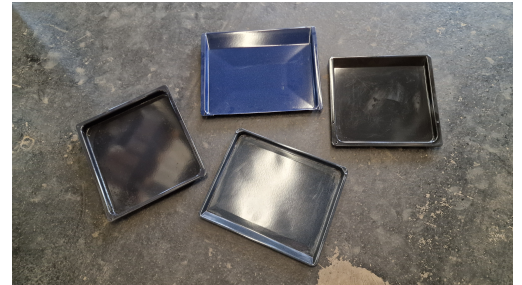

Backblech und Backrost in diversen Grössen

Art.-Nr.: 94727

Zubehör

Backblech: 10 Stk. 1Stk. 46.5 x 38.5 cm (grau) 1Stk. 45.5 x 36 cm (blau) 1Stk. 44 x 37 cm (schwarz) 3Stk. 43 x 37 cm (schwarz und alle Bleche unterschiedlich) 1Stk. 42.9 x 36.5 cm (schwarz) 2Stk. 39.5 x 36.5 cm (schwarz) 1Stk. 37.5 x 36 cm (schwarz) Backrost: 11 Stk. 2Stk. 46.5 x 38.5 cm 1Stk. 45 x 39 cm 1Stk. 44 x 38 cm 1Stk. 43 x 37 cm 5Stk. 43 x 37 cm (3Stk. mit grossen Standfüssen und 2Stk. mit kleinen Füssen) 1Stk. 43 x 34.5 cm

Material: Metall

Zustand: gebraucht, gereinigt & geprüft

Verfügbar ab 30.04.2024

PRODUKTANGABEN

Preis	CHF 15.00 / Stk
Standort	Glattbrugg, 8152
Versandart	Muss abgeholt werden
Zahlungsart	Bei Abholung in Bar, Bei Abholung mit EC-Karte, Bei Abholung mit Twint

ANBIETER

BauTeile Zürich
BauTeile Zürich
Flughofstrasse 54
8152 Glattbrugg
Schweiz
044 384 86 86
bauteile@chance.ch
<http://www.chance.ch>

ÖFFNUNGSZEITEN

Montag: 13.30 – 17.00
Mittwoch: 08:30 – 12.00
Freitag: 13.30 – 17.00

Wählen Sie den gewünschten Artikel auf useagain.ch aus und wir bereiten die Abholung vor. Melden Sie sich für weitere Informationen auf 044 384 86 86 oder bauteile@chance.ch. Terminvereinbarungen und Abholungen sind während den Büroöffnungszeiten jederzeit möglich. Melden Sie sich bitte im 2. Stock am Empfang.

Wir freuen uns auf Ihren Besuch. Das Stiftung Chance-Team