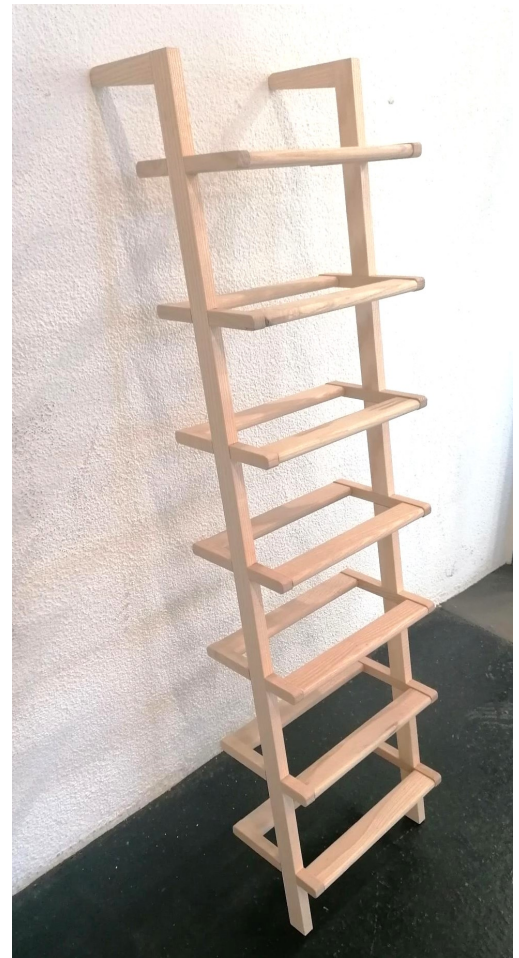

Schuhgestell "ChuGe" - Eigenproduktion

Art.-Nr.: 94117

Einrichtungen

Platzsparendes Schuhregal für 7 Paar Schuhe, aus Eschenholz.
Lieferung nach Vereinbarung Mehrfachplatzierung

Material: Holz
Zustand: neuwertig
Höhe: 113 cm
Breite: 29.5 cm
Länge: 24 cm
Verfügbar ab 05.02.2024

PRODUKTANGABEN

Preis	CHF 129.00 / Stk
Standort	Glattbrugg, 8152
Versandart	Muss abgeholt werden
Zahlungsart	Bei Abholung in Bar, Bei Abholung mit EC-Karte, Bei Abholung mit Twint

ANBIETER

BauTeile Zürich
BauTeile Zürich
Flughofstrasse 54
8152 Glattbrugg
Schweiz
044 384 86 86
bauteile@chance.ch
<http://www.chance.ch>

ÖFFNUNGSZEITEN

Montag: 13.30 – 17.00
Mittwoch: 08:30 – 12.00
Freitag: 13.30 – 17.00

Wählen Sie den gewünschten Artikel auf useagain.ch aus und wir bereiten die Abholung vor. Melden Sie sich für weitere Informationen auf 044 384 86 86 oder bauteile@chance.ch. Terminvereinbarungen und Abholungen sind während den Büroöffnungszeiten jederzeit möglich. Melden Sie sich bitte im 2. Stock am Empfang.

Wir freuen uns auf Ihren Besuch. Das Stiftung Chance-Team