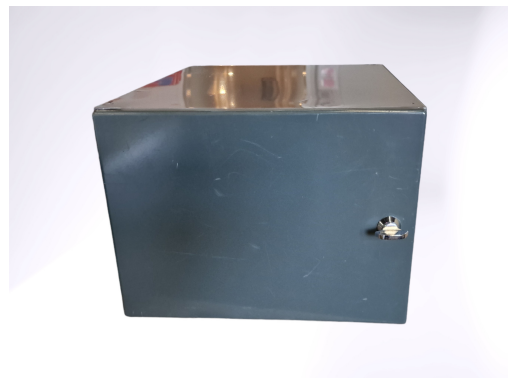

Milchkasten einzeln

Art.-Nr.: 95441

Zubehör

Produkte-Nr. 3345 Die Kästen haben teilweise Dellen und Kratzer.

Farbe: grau

Material: Metall

Zustand: gebraucht, gereinigt & geprüft

Höhe: 22 cm

Breite: 30 cm

Länge: 39 cm

Verfügbar ab 01.10.2024

PRODUKTANGABEN

Preis	CHF 10.00 / Stk
Standort	Glattbrugg, 8152
Versandart	Muss abgeholt werden
Zahlungsart	Bei Abholung in Bar, Bei Abholung mit EC-Karte, Bei Abholung mit Twint