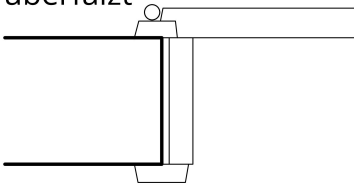

Futter und Verkleidungstüre
überfälzt