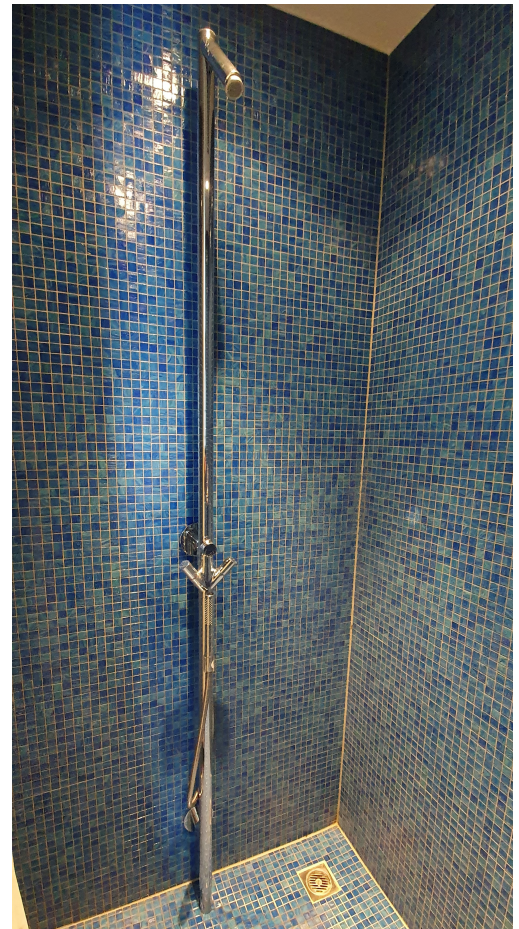

Duschsäule von AXOR :STARCK2

Art.-Nr.: 92835

Armaturen

edle Dusche , Duschpaneel?, Duschsäule von AXOR: Modell Starck 2 (NP: 4400.--) ; inkl. UP Einbaukörper (NP 490.--), Handbrause (NP 230.--) intern: Nr 2020/1; ID: 19467; HP:92835

Material: Metall
Zustand: gebraucht
Höhe: 230 cm
Verfügbar ab 29.06.2023

PRODUKTANGABEN

Preis CHF 475.00 / Stk
Standort Winterthur, 8405
Versandart Muss abgeholt werden
Zahlungsart Bei Abholung in Bar, Bei Abholung mit Twint