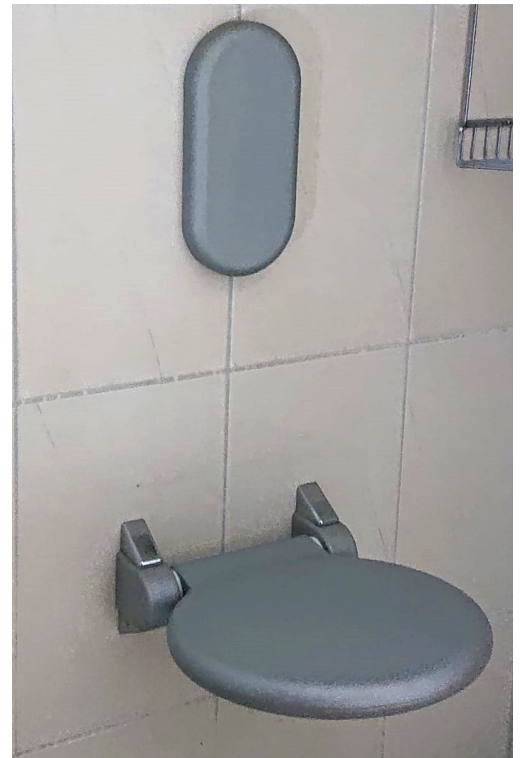

Duschklappsitz mit Rückenlehne

Art.-Nr.: 95889

Badewanne & Dusche

Duschklappsitz mit Rückenlehne, rutschfestes Material mit gutem Sitzkomfort. Interne Nr.4527 ID22438 HP95889 BTL

Farbe: grau

Material: Kunststoff

Zustand: gebraucht, gereinigt & geprüft

Verfügbar ab 24.01.2025

PRODUKTANGABEN

Preis	CHF 115.00 / Stk
Standort	,
Versandart	Muss abgeholt werden
Zahlungsart	Bei Abholung in Bar

ANBIETER

Bauteilladen Winterthur
Laden: Arbergstr 11; 8405 Winterthur

Schweiz
052 238 27 00
info@bauteilladen.ch
<http://www.bauteilladen.ch>

ÖFFNUNGSZEITEN

Betriebsferien: 2024:
Sa 21. Dez. bis u mit Mo 06. Jan 25

danach gilt wieder:

Montag: geschlossen
Dienstag und Freitag:
08.00 - 12.00/13.30 - 17.30 Uhr
Donnerstag:
13.30 - 19.00 Uhr
Samstag: (jeden 2. und 4. des Monats)
10.00 bis 15.00 Uhr

Montag und Mittwoch:
Geschlossen, bzw nach Vereinbarung